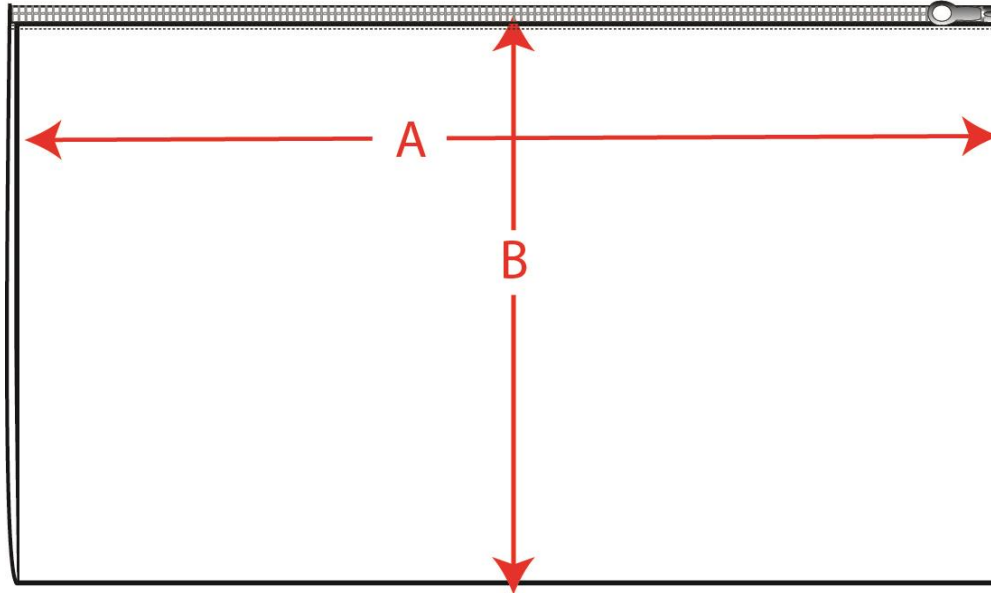

110-47 Pencil Case

Größen/Sizes	OS
A: Umschlag Weite/ Turn Up Width	21,5 cm
B: Höhe/ Height	16 cm